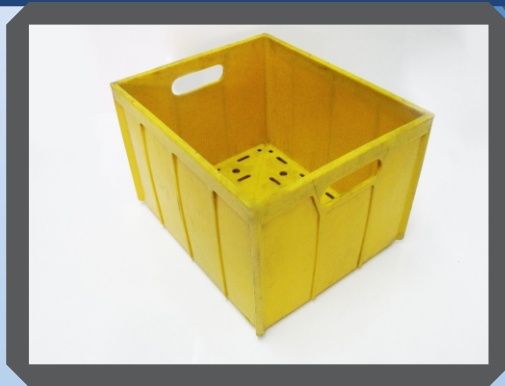

## Canasta lechera

Altura: 24cm  
Ancho: 29,5cm  
Largo: 39,5cm  
Peso: 1280gr

## Canasta lechera Sellada

REF. PC-4027

Altura: 27cm  
Ancho: 33cm  
Largo: 40cm