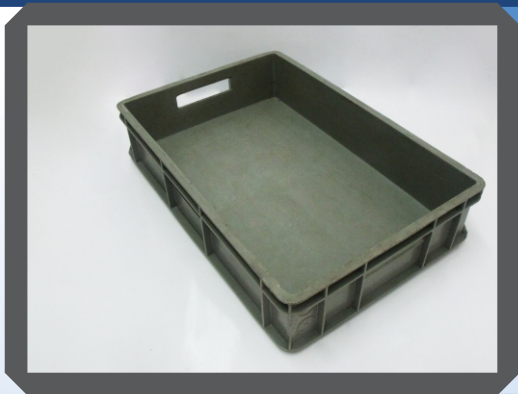

Panera tipo morera Toda Sellada