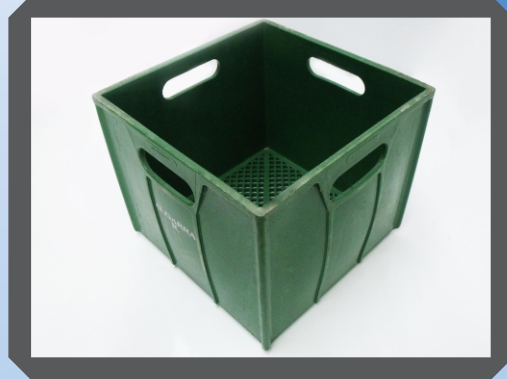

## Canasta lechera Sellada

REF. PC-4027

Altura: 27cm  
Ancho: 33cm  
Largo: 40cm

## Cubo Guayabero Acanalado

REF. PC-3328

Altura: 28cm

Ancho: 33cm

Largo: 33cm

## Cubo Guayabero Sellado fondo Abierto

REF. PC-3328

Altura: 28cm

Ancho: 33cm

Largo: 33cm

También contamos con  
Cubo malla, Acanalado,  
Todo sellado y Cubo Malla  
y Acanalada fondo Sellado.