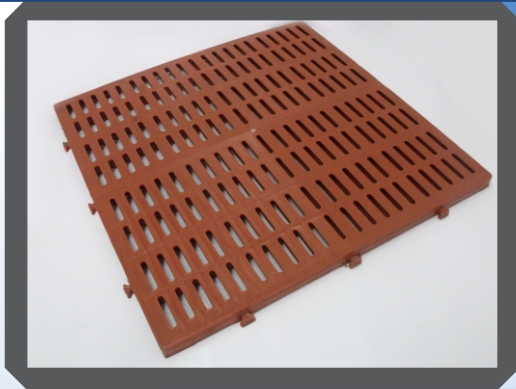

Estiba Piso 60x60